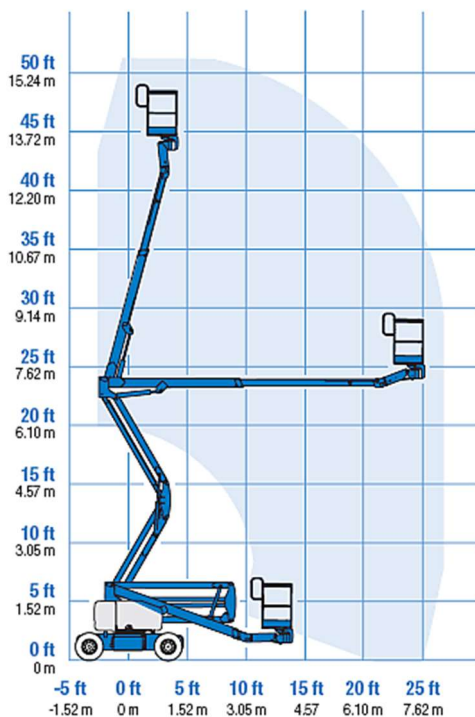

# GENIE Z 45/25 4WD JIB

**BOOM DVIŽNA KOŠARA (DIZEL 4X4)**

## RANGE OF MOTION Z™-45/25

LASTNOSTI STROJA	
Delovna višina	16,05 m
Višina stojišča	14,05 m
Nosilnost košare	227 kg
Max. horizontalni doseg	7,52 m
Max višina pri pregibu	7,14 m
A – Dolžina platforme	0,76 m
B – Širina platforme	1,83 m
C – Višina stroja	2,13 m
D – Dolžina stroja	6,65 m
E – Širina stroja	2,29 m
F – medosna razdalja	2,03 m
G – Minimalna višina od tal	0,24 m
Pnevmatike	355/55 D20
Premagljiv naklon	45%
Hitrost pomika	1,0 – 7,24 km/h
Obračanje platforme	160°
Obračanje JIB vertikalno	135°
Obračanje nadgradnje stroja	355°
Pogon dizel	Deutz 35,8 kW
Rezervoar za gorivo	83 l
Teža stroja	6.123 kg