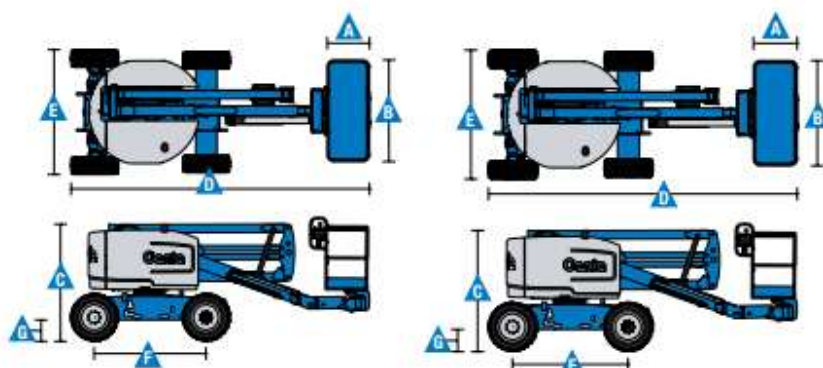

# GENIE Z 45/25 4WD JIB

**BOOM DVIŽNA KOŠARA (DIZEL 4X4)**

## RANGE OF MOTION Z™-45/25

LASTNOSTI STROJA	
Delovna višina	16,05 m
Višina stojišča	14,05 m
Nosilnost košare	227 kg
Max. horizontalni doseg	7,52 m
Max višina pri pregibu	7,14 m
A – Dolžina platforme	0,76 m
B – Širina platforme	1,83 m
C – Višina stroja	2,13 m
D – Dolžina stroja	6,65 m
E – Širina stroja	2,29 m
F – medosna razdalja	2,03 m
G – Minimalna višina od tal	0,24 m
Pnevmatike	355/55 D20
Premagljiv naklon	45%
Hitrost pomika	1,0 – 7,24 km/h
Obračanje platforme	160°
Obračanje JIB vertikalno	135°
Obračanje nadgradnje stroja	355°
Pogon dizel	Deutz 35,8 kW
Rezervoar za gorivo	83 l
Teža stroja	6.123 kg