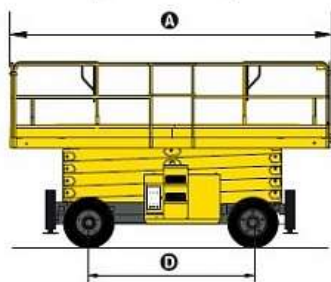

HAULOTTE H 18 SLX

SAMOHODNA DVIŽNA KOŠARA DIESEL 4X4

A - 5.30 m
 B - 2.25 m
 C - 2.97 m
 D - 2.75 m
 E - 27 cm
 F x G - 7.30 m x 1.90 m

LASTNOSTI STROJA	
Delovna višina	18 m
Višina platforme	16 m
Nosilnost platforme	500 kg
A – dolžina stroja	5,30 m
B – širina stroja	2,25 m
C – višina stroja	2,97 m
D – višina podesta	2,11 m
E – medosna razdalja	2,75 m
Dimenzije platforme	5,30 × 1,90 m
F – podaljšek platforme	2 × 1,00 m
Hitrost pomika	1,6 – 6 km/h
Radius obračanja	6,20 m
Odmik od tal	27 cm
Hitrost dvig/spust	60/60 sec.
Moč motorja	Diesel 32 hp (23,8kW)
Premagljiv naklon	40 %
Hidravlične zavore	
Obračanje sprednjih koles	
Dimenzije koles	10 × 16,5
Hidravlični rezervoar	100 l
Posoda goriva	65 l
Teža stroja	7.490 kg