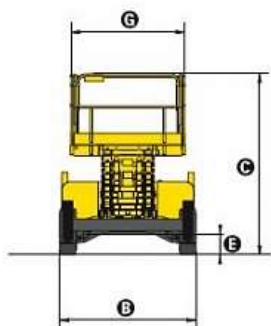

HAULOTTE H 18 SLX

SAMOHODNA DVIŽNA KOŠARA DIESEL 4X4

A - 5.30 m
 B - 2.25 m
 C - 2.97 m
 D - 2.75 m
 E - 27 cm
 F x G - 7.30 m x 1.90 m

LASTNOSTI STROJA	
Delovna višina	18 m
Višina platforme	16 m
Nosilnost platforme	500 kg
A – dolžina stroja	5,30 m
B – širina stroja	2,25 m
C – višina stroja	2,97 m
D – višina podesta	2,11 m
E – medosna razdalja	2,75 m
Dimenzije platforme	5,30 × 1,90 m
F – podaljšek platforme	2 × 1,00 m
Hitrost pomika	1,6 – 6 km/h
Radius obračanja	6,20 m
Odmik od tal	27 cm
Hitrost dvig/spust	60/60 sec.
Moč motorja	Diesel 32 hp (23,8kW)
Premagljiv naklon	40 %
Hidravlične zavore	
Obračanje sprednjih koles	
Dimenzije koles	10 × 16,5
Hidravlični rezervoar	100 l
Posoda goriva	65 l
Teža stroja	7.490 kg