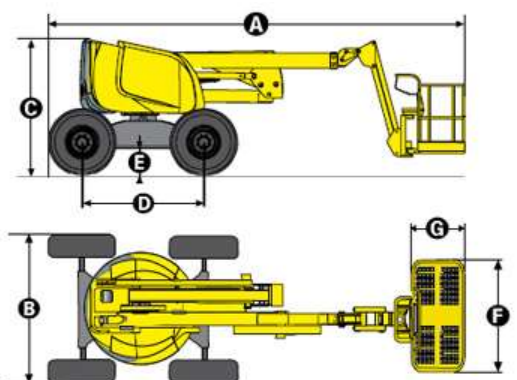

HAULOTTE HA 16 PX

BOOM DVIŽNA KOŠARA (DIZEL 4X4)

LASTNOSTI STROJA	
Delovna višina	16,0 m
Višina podesta košare	14,0 m
Nosilnost košare	230 kg (2 osebi)
Ma. horizontalni doseg	9,20 m
Pregib roke na višini	6,60 m
Dvig/spust jiba	140°(+70°/-70°)
A – dolžina stroja	6,95 m
B – širina platforme	2,25 m
C – višina stroja	2,20 m
D – medosna razdalja	2,0 m
E – odmik od tal	40 cm
Dimenzije košare	1,8 × 0,8 m
Premagljiv naklon	50 %
Hitrost pomika	1,5km/h – 6 km/h
Dolžina ob transportu	5,25 m
Širina ob transportu	2,15 m
Notranji Radius obračanja	1,9 m
Zunanji Radius obračanja	4,0 m
Obračanje nadgradnje	360 °
Obračanje košare	180°
Kolesa 4 × 4 in obračanje 2 koles	405/70-R20
Hidravlični rezervoar	100 l
Otišan motor dizel HATZ:	38 CV – 28 kW
Posoda goriva	72 l
Teža stroja	7.240 kg